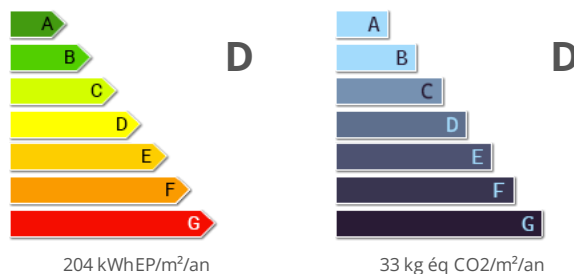

Aux portes de Grenoble la vie de château Appartement T2 bis

147 000 €

Honoraires agence à charge vendeur

Informations

Ville : Herbeys
Région : Auvergne-Rhône-Alpes
Mandat : 351
Type : Appartement
Surface : 60 m²
Surface Carrez : 60 m²
Pièces : 2
Chauffage : Collective Central Gaz
Orientation : Sud
étages : 3ème
Niveaux : 3
Nombre de lots : 12

Diagnostic énergétique

Aux portes de Grenoble, vivez la vie de Château dans ce domaine du 14ème siècle entièrement restauré, bel appartement T2 bis de 60 m² carrez 82 m² utiles, très bel appartement atypique en duplex, murs en pierres, vous apprécierez la chambre de 12,69m², et une chambre à l'étage donnant accès à sa salle de bains. Chauffage central, parking, très agréable parc privatif. Copropriété de 12 lots. Charges 990 € par an chauffage et eau compris. Les honoraires d'agences sont à la charge des vendeurs. contactez notre agent commercial indépendant Michèle Cailleau 0601743736 Consultez nos honoraires <http://chambery-immobilier.immo/tarif>