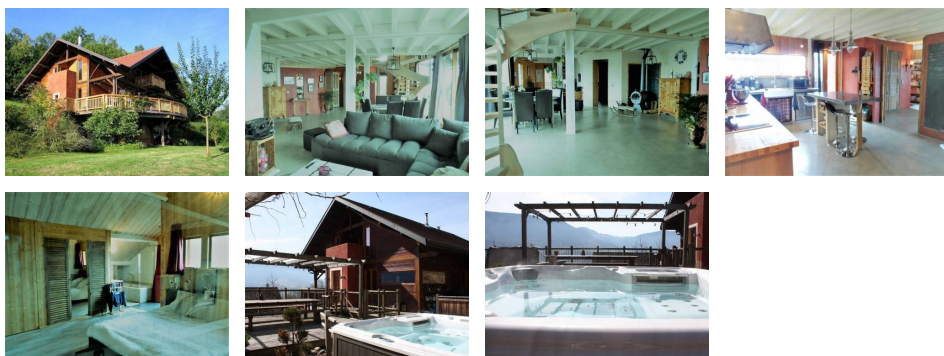

Cusy maison

535 000 €

Honoraires agence à charge vendeur

Informations

Ville : Cusy
Région : Auvergne-Rhône-Alpes
Mandat : 190
Type : Maison
Surface : 166 m²
Pièces : 5
Chambres : 4
Année de construction : 1999

Diagnostic énergétique

Sur les premières hauteurs de CUSY, en position "nid d'aigle", Maison d'architecte, ossature Bois, de 1999, sur terrain de 1284m². 166 m² habitables sur deux niveaux. Niveau 1: Espace à vivre de 52m² donnant sur terrasse de 40m² plein sud, cuisine séparée de 16m², cellier/buanderie, 2 chambres de 15m² au sol, disposant d'espace nuit en mezzanine, 1 salle d'eau, 1 toilettes. Niveau 2: un espace bureau ouvert, 1 bureau, une chambre env 15m², une chambre parentale avec Salle de bains ouverte, toilettes séparés et dressing, un salon télévision. En extérieur, un espace jacuzzi, donnant sur terrasse en bois, ombragé et exposé plein sud. Une cave, un espace atelier et deux parking couverts. Chauffage principal par poêle. Maison coup de cœur, idéale pour une vie champêtre à 10 min d'Aix les bains et 20 min d'Annecy. Honoraires d'agence à la charge des vendeurs.