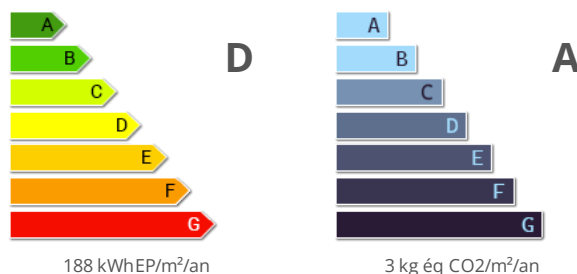

Diagnostic énergétique

Sur les premières hauteurs de CUSY, en position "nid d'aigle", Maison d'architecte, ossature Bois, de 1999, sur terrain de 1284m². 166 m² habitables sur deux niveaux. Niveau 1: Espace à vivre de 52m² donnant sur terrasse de 40m² plein sud, cuisine séparée de 16m², cellier/buanderie, 2 chambres de 15m² au sol, disposant d'espace nuit en mezzanine, 1 salle d'eau, 1 toilettes. Niveau 2: un espace bureau ouvert, 1 bureau, une chambre env 15m², une chambre parentale avec Salle de bains ouverte, toilettes séparés et dressing, un salon télévision. En extérieur, un espace jacuzzi, donnant sur terrasse en bois, ombragé et exposé plein sud. Une cave, un espace atelier et deux parking couverts. Chauffage principal par poêle. Maison coup de cœur, idéale pour une vie champêtre à 10 min d'Aix les bains et 20 min d'Annecy. Honoraires d'agence à la charge des vendeurs.