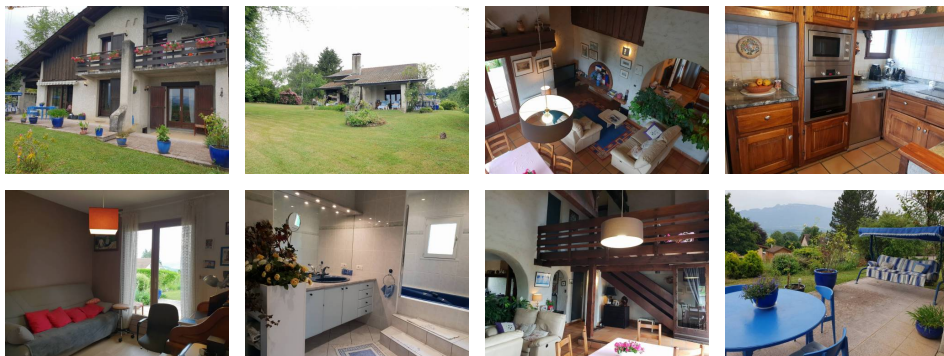

Taxe foncière : 1056 €

Diagnostic énergétique

412 kWhEP/m²/an

F

13 kg éq CO₂/m²/an

C

Maison Nattages, proche Yenn, Belley, maison de 140 m² environ, construction traditionnelle, sur une parcelle de terrain de 1750 m². Dans un environnement verdoyant, vue sur montagnes et vallée, 4 chambres, une grande salle de bains, toilettes et Salle d'eau. Chauffage sol électrique et radiateurs. A DECOUVRIR, beaucoup de charme. Les honoraires d'agence sont à la charge des vendeurs.