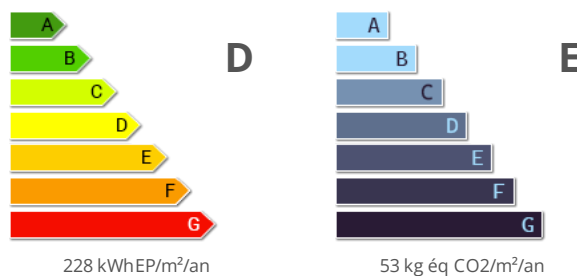

Pièces : 4

Chauffage : Individuel Convecteur Gaz

Année de construction : 1953

Taxe foncière : 1309 €

Diagnostic énergétique

SOUS COMPROMIS Chambéry, votre agence TREFLE IMMOBILIER vous propose un bien TRES RAREmaison à 5 minutes en voiture ou en vélo du parc du Verney, maison cossue entièrement rénovée, le terrain plat de 525 m² clos et arboré est piscinable. Cette maison agréable à vivre est dotée d'un salon de 35 m², d'une cuisine dînatoire équipée de 15 m², à l'étage 3 chambres et une salle de bain de 8 m² avec douche et baignoire. Les combles sont aménagés pour deux couchages d'appoint.