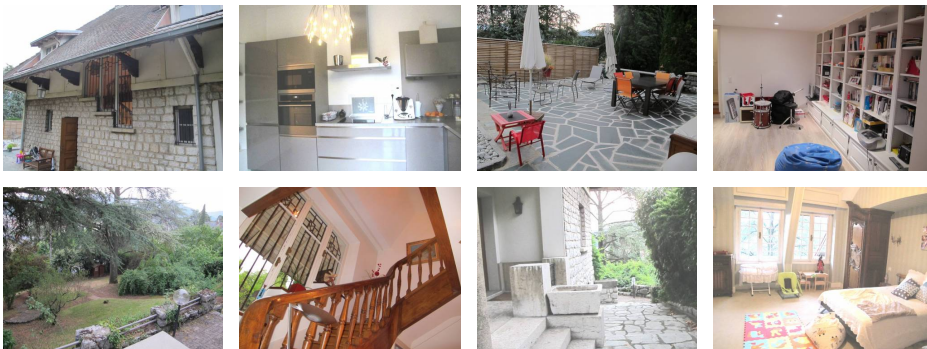

### Diagnostic énergétique

CHAMBERY LES MONTS, votre agence TREFLE IMMOBILIER vous propose cette spacieuse maison d'architecte des années 30, sur 1920 m<sup>2</sup> de terrain clos et arboré. Une belle pièce de vie parquetée avec cheminée décorative en marbre blanc ouvre sur une terrasse de 70 m<sup>2</sup>, 4 grandes chambres réparties sur deux étages permettent un coin parents et un coin enfants. 2 salles de bains chacune à chaque étage. La cuisine moderne est aménagée et équipée, une buanderie, un cellier une cave ainsi qu'un garage deux voitures en annexes. Contactez notre agent commercial Valérie MICHEA 06 61 84 04 61. Les honoraires d'agence sont à la charge des vendeurs. Consultez nos honoraires sur <http://chambery-immobilier.immo/tarif>