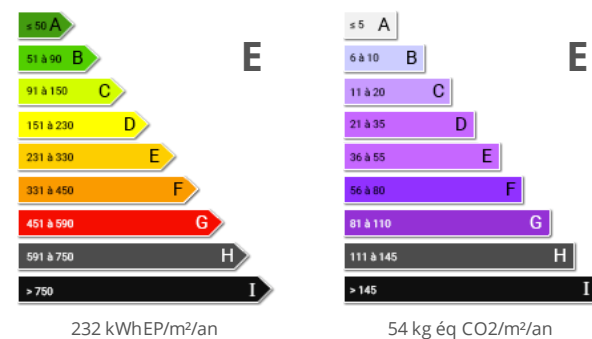

Diagnostic énergétique

CHAMBERY LES MONTS, votre agence TREFLE IMMOBILIER vous propose cette spacieuse maison d'architecte des années 30, sur 1920 m² de terrain clos et arboré. Une belle pièce de vie parquetée avec cheminée décorative en marbre blanc ouvre sur une terrasse de 70 m², 4 grandes chambres réparties sur deux étages permettent un coin parents et un coin enfants. 2 salles de bains chacune à chaque étage. La cuisine moderne est aménagée et équipée, une buanderie, un cellier une cave ainsi qu'un garage deux voitures en annexes. Contactez notre agent commercial Valérie MICHEA 06 61 84 04 61. Les honoraires d'agence sont à la charge des vendeurs. Consultez nos honoraires sur <http://chambery-immobilier.immo/tarif>