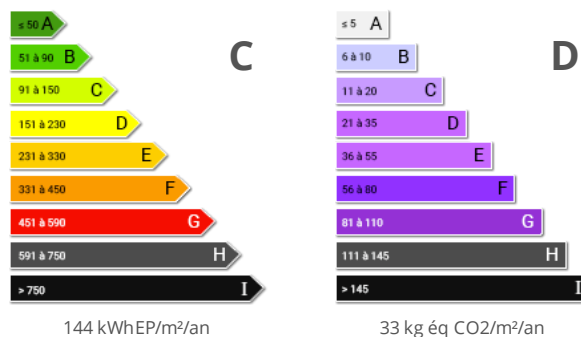

Diagnostic énergétique

CHAMBERY, votre agence TREFLE IMMOBILIER vous propose un bien rare. A 5 minutes a pieds du parc du Verney, maison de ville avec agréable terrain, clos et arboré. Vous serez séduit par un bel espace de vie de 40 m², cuisine aménagée spacieuse donnant sur 25 m² de terrasse bien exposée, 4 chambres de belles surfaces. Prévoir travaux d'embellissement. contactez notre agent commercial Valérie MICHEA 06 61 84 04 61 Les honoraires d'agence sont à la charge des vendeurs.