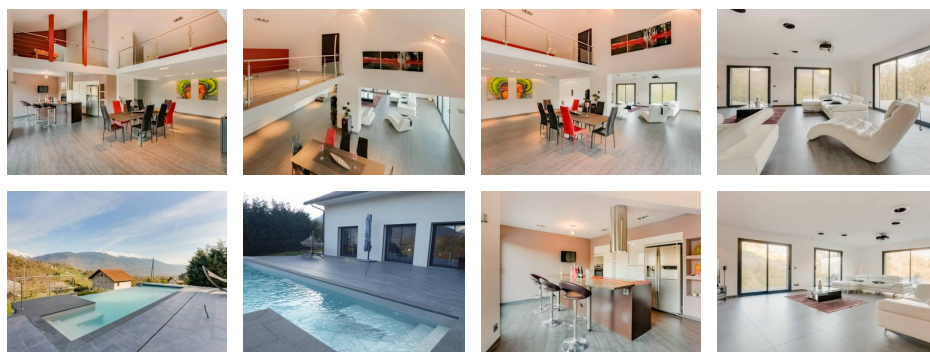

*Stéphane Dumoulin*

Albertville, sur la commune de Mercury, Maison contemporaine vue exceptionnelle  
piscine à débordement

**790 400 €**

Honoraires agence à charge vendeur

**Informations**

Ville : Albertville

Région : Auvergne-Rhône-Alpes

Référence : 427

Type : Maison

Surface : 380 m<sup>2</sup>

Surface Carrez : 380 m<sup>2</sup>

Pièces : 6

Chauffage : Individuel Au sol Pompe à chaleur

Orientation : Sud

Année de construction : 2010

Niveaux : 1

**Diagnostic énergétique**

maison contemporaine 390 m<sup>2</sup> environ, belles presta, terrain environ de 1671 m<sup>2</sup>, terrasse 160 m<sup>2</sup>, expo sud, vue vallée dégagée. piscine à débordement hydrolyse, rideau isolé 200 kg /m<sup>2</sup>. sous-sol de 210 m<sup>2</sup>, cave à vin climatisée  
Chauffage pompe à chaleur réversible Les honoraires d'agence sont à la charge des vendeurs