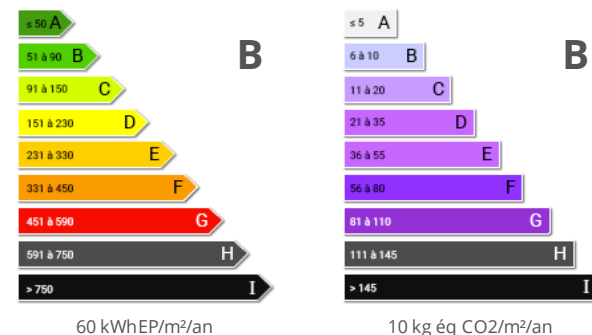

Région : Auvergne-Rhône-Alpes

Référence : 427

Type : Maison

Surface : 380 m<sup>2</sup>

Surface Carrez : 380 m<sup>2</sup>

Pièces : 6

Chauffage : Individuel Au sol Pompe à chaleur

Orientation : Sud

Année de construction : 2010

Niveaux : 1

**Diagnostic énergétique**

maison contemporaine 390 m<sup>2</sup> environ, belles presta, terrain environ de 1671 m<sup>2</sup>, terrasse 160 m<sup>2</sup>, expo sud, vue vallée dégagée. piscine à débordement hydrolyse, rideau isolé 200 kg /m<sup>2</sup>. sous-sol de 210 m<sup>2</sup>, cave à vin climatisée  
Chauffage pompe à chaleur réversible Les honoraires d'agence sont à la charge des vendeurs