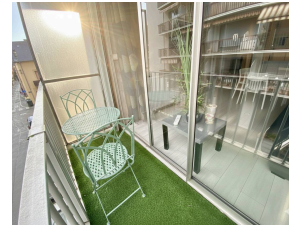

Appartement T2

175 000 €

Honoraires agence à charge vendeur

Caractéristiques

Ville : Aix-les-Bains
Région : Auvergne-Rhône-Alpes
Mandat : 1064
Type : Appartement
Surface : 37 m²
Surface Carrez : 36.64 m²
Pièces : 2
Couchage : 1
Chauffage : Gaz
Orientation : Est
Année de construction : 1971
Étage : 4ème
Niveaux : 2
Copropriété : Soumis au statut de la copropriété
Nombre de lots : 143
Montant annuel de la quote-part : 2 200 €