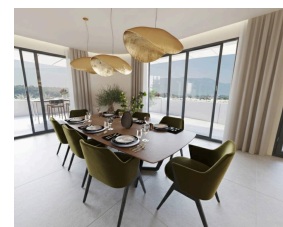

Appartement dernier étage T6

2 779 900 €

Honoraires agence à charge vendeur